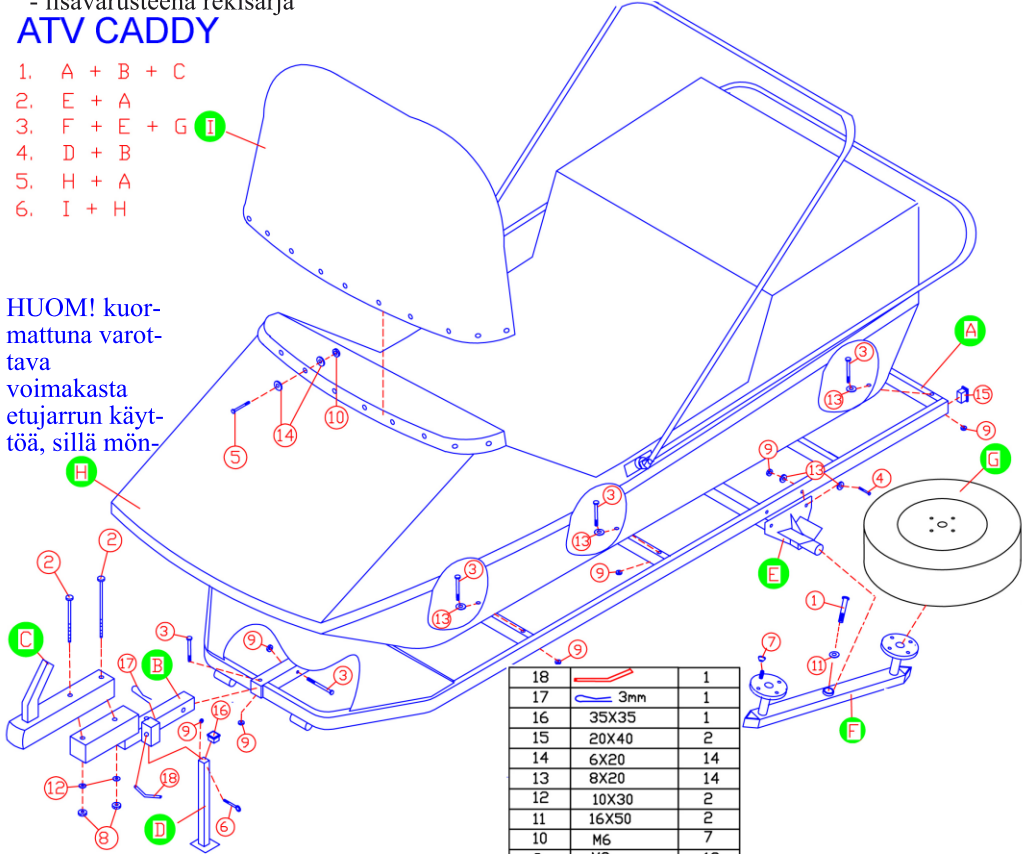

ATV-Caddy

Tekniset tiedot

- polykarbonaatti tuulilasi
- tila kahdelle aikuiselle pehmeillä istuimilla
- tavarasäiliön tilavuus n. 100 L
- heijastimet
- avattava ikkunallinen Air-tex-kate
- max leveys 1590 mm
- korin pituus 2080mm
- kokonaispituus n. 2550mm
- sisäkorkeus 1000mm
- rengas 22 x 11-8
- kantavuus 200 kg ja paino n.160 kg
- lisävarusteena rekisarja

Toimituspakkauksen sisältö:

- tarvikelaatikko 1kpl
- runko(A) 1kpl
- aisa(B) 1kpl
- kuulakytkin (C) 1kpl
- tukijalka(D) 1kpl
- akseli(E) 1kpl
- teliakseli (F) 2kpl
- rengas(G) 4kpl
- kori(H) 1kpl
- tuulilasi(I) 1kpl

Muista tarkistaa pulttien kireydet ja rasvata teli sekä vetopää 6kk välein.

ATV CADDY

1. A + B + C
2. E + A
3. F + E + G
4. D + B
5. H + A
6. I + H

HUOM! kuormattuna varoitettava voimakasta etujarrun käyttöä, sillä mön-

18		1
17		1
16		1
15		2
14		14
13		14
12		2
11		2
10		7
9		13
8		2
7		16
6		1
5		7
4		4
3		8
2		2
1		2
ITEM	DIMENSION	AMOUNT

HUOM! Kiristä telin pultit tiukkaan