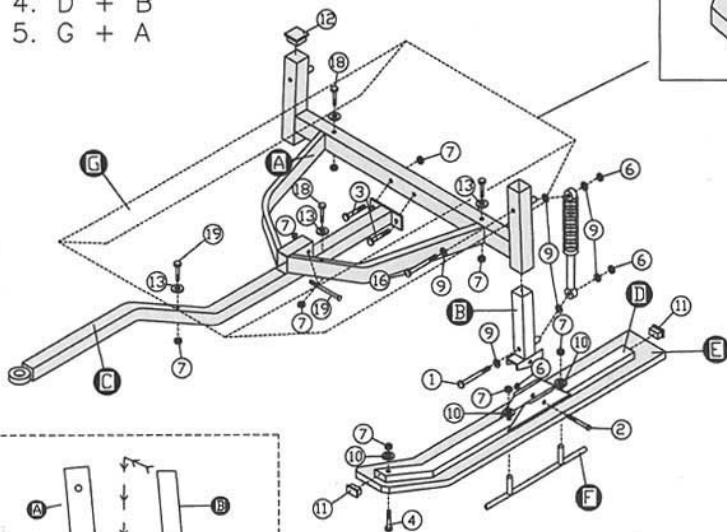

Snowexpert®

PASSENGER SLEIGH FUN

Assembly instructions

1. A + C
2. A + B
3. F + E + D
4. D + B
5. G + A

19	M8×50	2
18	M8×75	4
17	⊙ ⊙ 10×70	2
16	M10×110	2
15	6×12	10
14	6×18	10
13	8×40	5
12	50×50	2
11	20×40	4
10	8×20	6
9	10×30	12
8	M6	10
7	M8	14
6	M10	6
5	M6×20	10
4	M8×45	2
3	M8×60	2
2	M10×60	2
1	M10×100	2
ITEM	DIMENSION	AMOUNT

25.09.2000

KUITTAUS	PVM.	TITLE/NAME	DRAWING NO	REV.
		FUN	0174 S	C