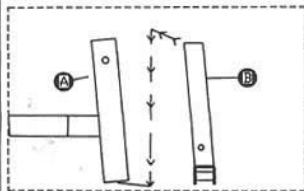

Snowexpert®

PASSENGER SLEIGH FUN

Assembly instructions

1. A + C
2. A + B
3. F + E + D
4. D + B
5. G + A

19	M8×50	2
18	M8×75	4
17	⊙ ⊙ 10×70	2
16	M10×110	2
15	6×12	10
14	6×18	10
13	8×40	5
12	50×50	2
11	20×40	4
10	8×20	6
9	10×30	12
8	M6	10
7	M8	14
6	M10	6
5	M6×20	10
4	M8×45	2
3	M8×60	2
2	M10×60	2
1	M10×100	2
ITEM	DIMENSION	AMOUNT