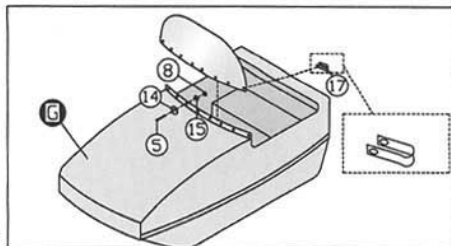

Snowexpert®

PASSENGER SLEIGH FUN

Assembly instructions

1. A + C
2. A + B
3. F + E + D
4. D + B
5. G + A

19	M8×50	2
18	M8×75	4
17	⊙ ⊙ 10×70	2
16	M10×110	2
15	6×12	10
14	6×18	10
13	8×40	5
12	50×50	2
11	20×40	4
10	8×20	6
9	10×30	12
8	M6	10
7	M8	14
6	M10	6
5	M6×20	10
4	M8×45	2
3	M8×60	2
2	M10×60	2
1	M10×100	2
ITEM	DIMENSION	AMOUNT