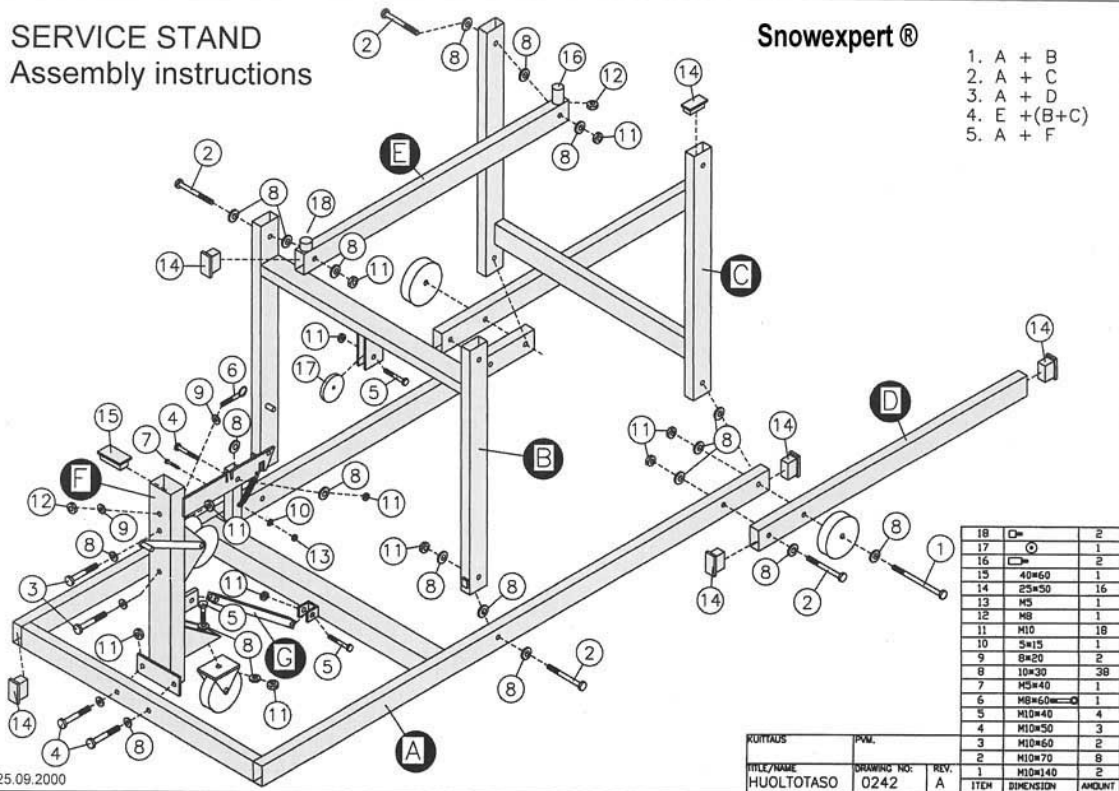

SERVICE STAND

Assembly instructions

Snowexpert®

1. A + B
2. A + C
3. A + D
4. E + (B+C)
5. A + F

18		2
17		1
16		2
15	40*60	1
14	25*50	16
13	M5	1
12	M8	1
11	M10	18
10	5*15	1
9	8*20	2
8	10*30	38
7	M5*40	1
6	M8*60	1
5	M10*40	4
4	M10*50	3
3	M10*60	2
2	M10*70	8
1	M10*140	2
ITEM	DIMENSION	AMOUNT

KUITTAUS	PVM.	
TITLE/NAME	DRAWING NO:	REV.
HUOLTOTASO	0242	A